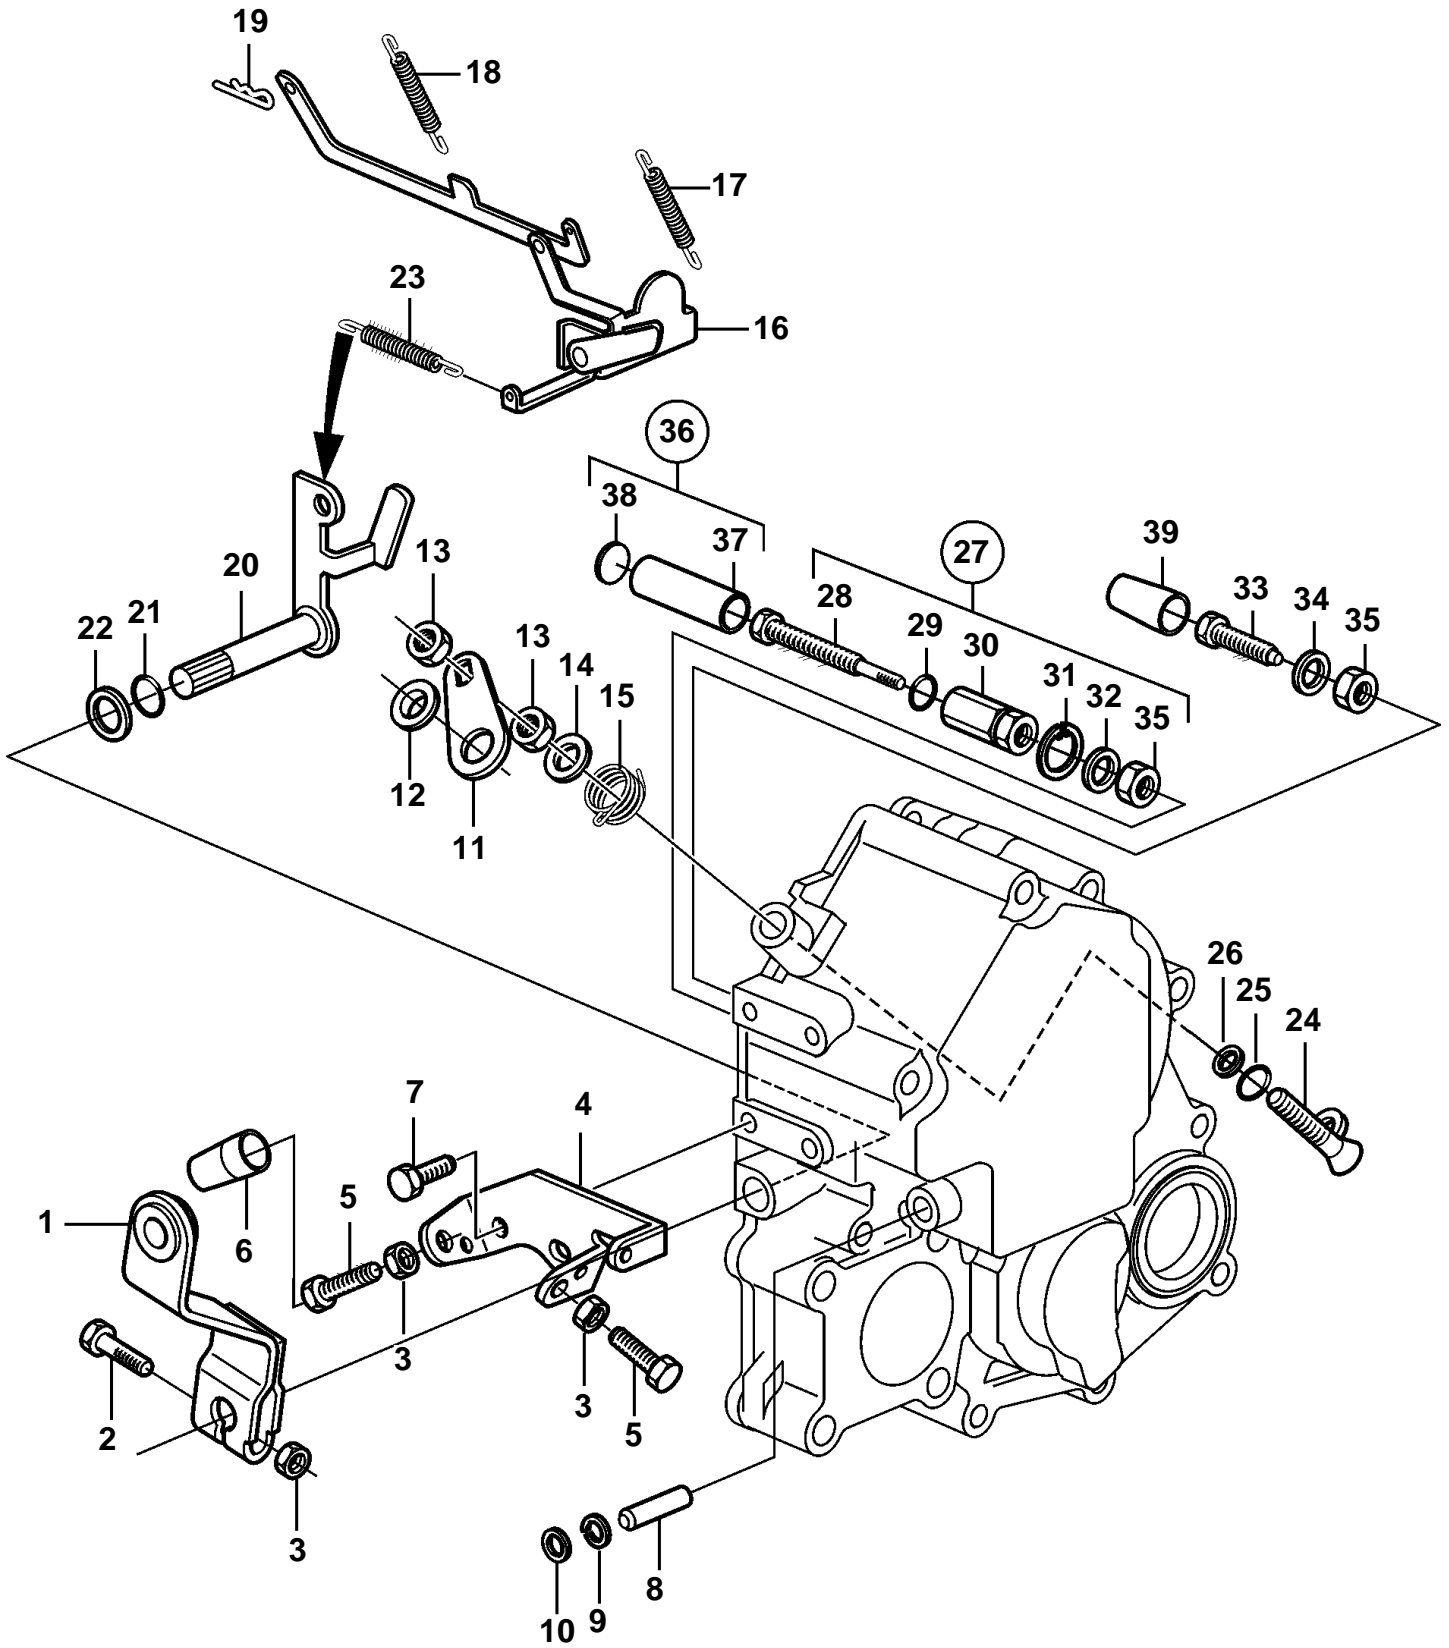

D1-13

22647

D1-13

REF	PART NO.	QTY	DESCRIPTION
1	3580036	1	Lever
2	955275	1	Screw
3	945407	3	Flange nut
4	3580042	1	Stay
5	955274	2	Screw
6	3583761	1	Cap
7	3580581	1	Screw
8	3809019	1	Shaft
9	3886396	1	O-ring
10	3580041	1	Lock ring
11	3580051	1	Lever
12	843109	1	Bushing
13	955782	2	Nut
14	191172	1	Washer
15	3580048	1	Spring
16	3580027	1	Lever
17	3580057	1	Spring
18	3580058	1	Spring
19	3580032	1	Lock pin
20	3580034	1	Arm
21	3886395	1	O-ring
22	3580030	1	Lock ring
23	3819063	1	Spring
24	3580045	1	Arm
25	3580046	1	Lock ring
26	3886397	1	O-ring
27		1	Screw
28	3886399	1	• Screw
29	3583772	1	• O-ring
30		1	• Nut
31		1	• Lock ring
32	3580087	1	• Gasket
33	3583778	1	Screw
34	3580087	1	Gasket
35	3583779	1	Nut
36	3584083	1	Sleeve
37		1	• Sleeve
38		1	• Cap
39	3583761	1	Cap